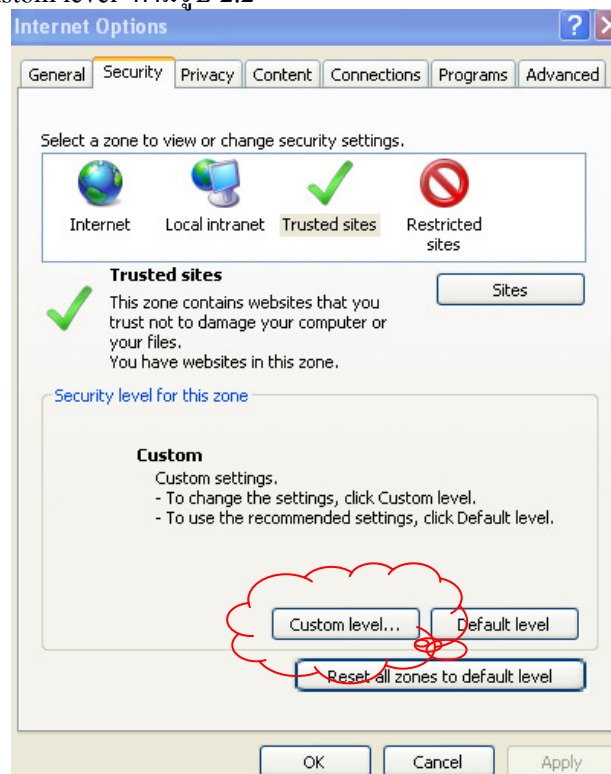

รูป 1.6

1.7 จากนั้น ทำเหมือนขั้นตอน 1.2 – 1.5 และคลิกปุ่ม No ตามรูป 1.7 เพื่อไม่ต้อง restart computer

รูป 1.7

2. เปิดโปรแกรม Internet Explorer

- เข้าไปที่เมนู > Tools -> Pop-up blocker เลือก Turn-off

- เข้าไปที่เมนู > Tools -> Internet options ไปที่ Tab -> Security > คลิก Trusted sites > คลิกปุ่ม Sites ตามรูป 2

รูป 2

ในช่อง Add this website to the zone: ให้พิมพ์ ***.cimbsecurities.co.th**
แล้วกดปุ่ม Add ถ้าพิมพ์ไม่ได้ให้เอาเครื่องหมายถูกในช่อง Require server ออก

จะได้ตามรูป 2.1 จากนั้นกดปุ่ม close

รูป 2.1

คลิกปุ่ม Custom level ตามรูป 2.2