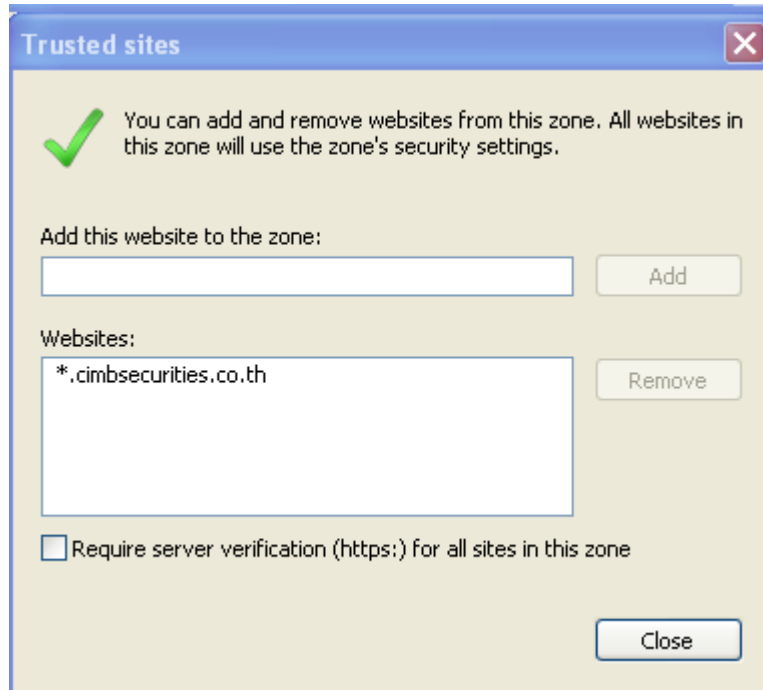

รูป 1.6

1.7 จากนั้น ทำเหมือนขั้นตอน 1.2 – 1.5 และคลิกปุ่ม No ตามรูป 1.7 เพื่อไม่ต้อง restart computer

รูป 1.7

2. เปิดโปรแกรม Internet Explorer

- เข้าไปที่เมนู > Tools -> Pop-up blocker เลือก Turn-off

- เข้าไปที่เมนู > Tools -> Internet options ไปที่ Tab -> Security > คลิก Trusted sites > คลิกปุ่ม Sites ตามรูป 2

รูป 2

ในช่อง Add this website to the zone: ให้พิมพ์ ***.cimbsecurities.co.th**
แล้วกดปุ่ม Add ถ้าพิมพ์ไม่ได้ให้เอาเครื่องหมายถูกในช่อง Require server ออก

จะได้ตามรูป 2.1 จากนั้นกดปุ่ม close

รูป 2.1

คลิกปุ่ม Custom level ตามรูป 2.2