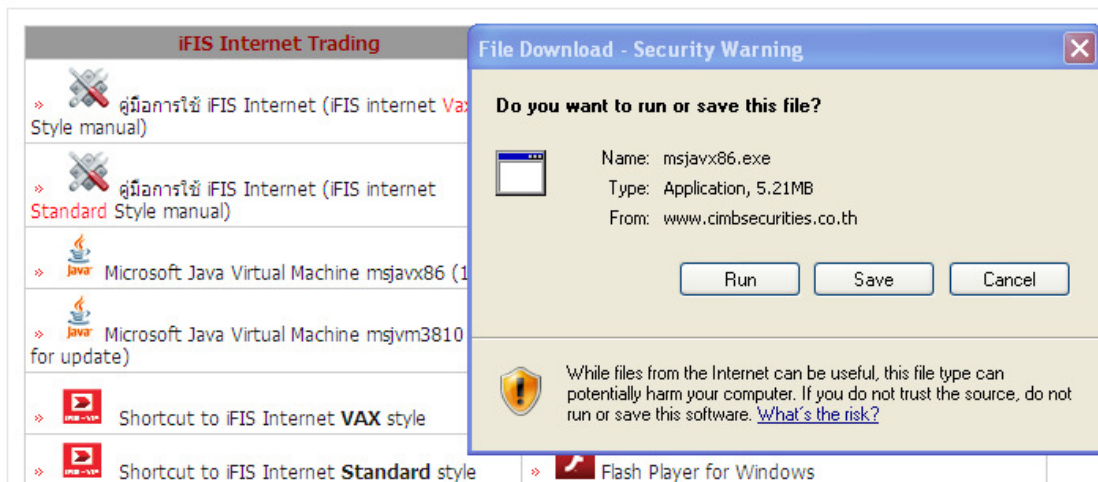

วิธีการลงโปรแกรม iFis Vax Style

ความต้องการพื้นฐานของระบบ

- เครื่องคอมพิวเตอร์ ความเร็ว CPU Pentium 4 ขึ้นไป
- แรม 1 GB หรือมากกว่า
- พื้นที่ฮาร์ดดิสก์เหลืออย่างน้อย 1 GB
- ระบบปฏิบัติการ(operating system) windows xp , vista , windows 7 (แนะนำ windows xp)
- โปรแกรม **Internet Explorer** เวอร์ชัน 6 ,7 และ 8 (แนะนำ เวอร์ชัน 6 หรือ 7)
- Hi Speed Internet ความเร็วอย่างน้อย 2 Mb.ขึ้นไป

ขั้นตอนลงโปรแกรม

1. ดาวน์โหลดโปรแกรมทั้งหมดได้ที่ <http://www.cimbsecurities.co.th/download.php>
- 1.ลงโปรแกรม Microsoft Java Virtual Machine **msjax86** และ **msjvm3810** ตามลำดับ โดยไม่ต้อง Restart เครื่อง หลังการติดตั้งเสร็จ

1.1 ลงโปรแกรม **msjax86** คลิกปุ่ม Run ตามรูป 1.1

Download

รูป 1.1