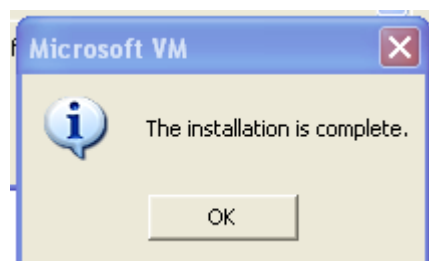

1.1 ลงโปรแกรม **msjax86** คลิกปุ่ม Run ตามรูป 1.1

Download

รูป 1.1

1.2 คลิกรุ่น Run อีกครั้ง ตามรูป 1.2

Download

รูป 1.2

1.3 คลิกรุ่น Yes ตามรูป 1.3

รูป 1.3

1.4 คลิกรุ่น Yes ตามรูป 1.4

รูป 1.4

1.5 เมื่อลงโปรแกรมเสร็จจะขึ้นว่า The installation is complete ให้คลิกปุ่ม OK ตามรูป 1.5 (ไม่ต้อง restart windows)

รูป 1.5

1.6 ลงโปรแกรม **msjvm3810** คลิกปุ่ม Run ตามรูป 1.6