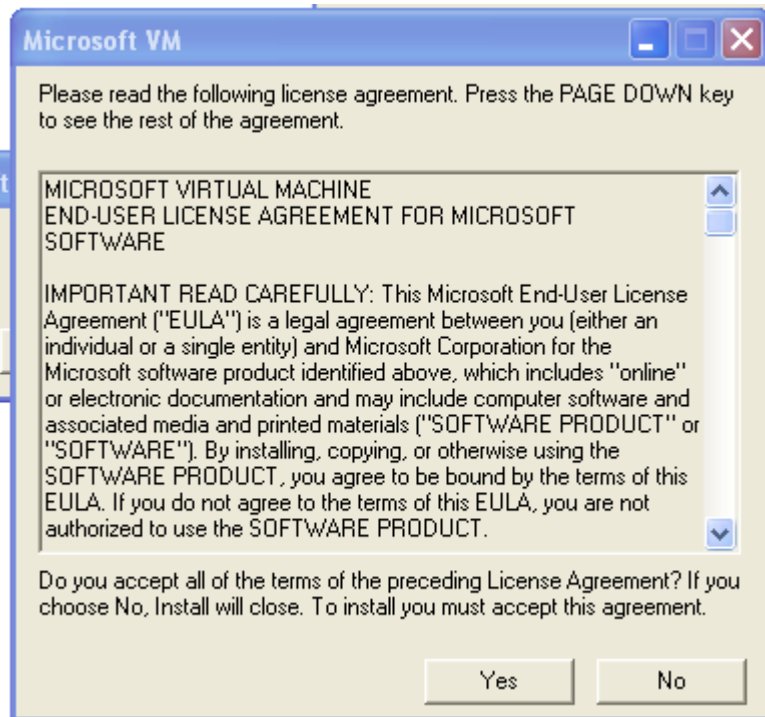

รูป 1.4

1.5 เมื่อลงโปรแกรมเสร็จจะขึ้นว่า The installation is complete ให้คลิกปุ่ม OK ตามรูป 1.5 (ไม่ต้อง restart windows)