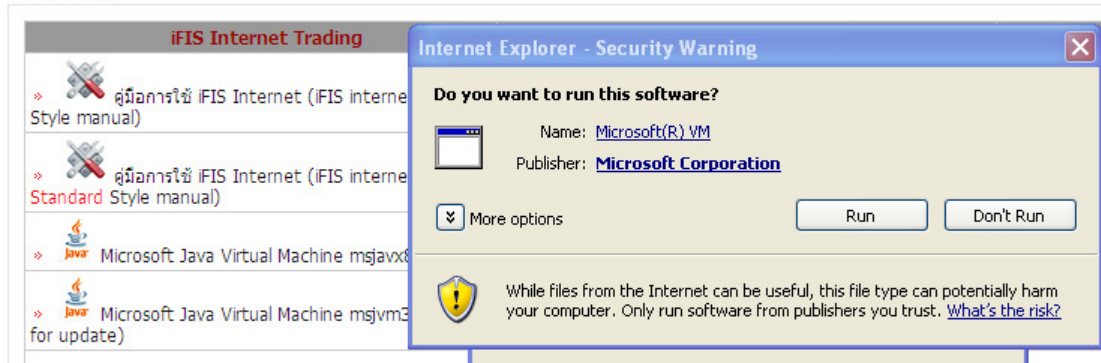

ขั้นตอนลงโปรแกรม

- ดาวน์โหลดโปรแกรมทั้งหมดได้ที่ <http://www.cimbsecurities.co.th/download.php>
- 1.ลงโปรแกรม Microsoft Java Virtual Machine **msjax86** และ **msjvm3810** ตามลำดับ โดยไม่ต้อง Restart เครื่อง หลังการติดตั้งเสร็จ

1.1 ลงโปรแกรม **msjax86** คลิกปุ่ม Run ตามรูป 1.1

Download

รูป 1.1

1.2 คลิกรุ่น Run อีกครั้ง ตามรูป 1.2

Download

รูป 1.2

1.3 คลิกรุ่น Yes ตามรูป 1.3

รูป 1.3

1.4 คลิกรุ่น Yes ตามรูป 1.4

รูป 1.4

1.5 เมื่อลงโปรแกรมเสร็จจะขึ้นว่า The installation is complete ให้คลิกปุ่ม OK ตามรูป 1.5 (ไม่ต้อง restart windows)

รูป 1.5

1.6 ลงโปรแกรม **msjvm3810** คลิกปุ่ม Run ตามรูป 1.6