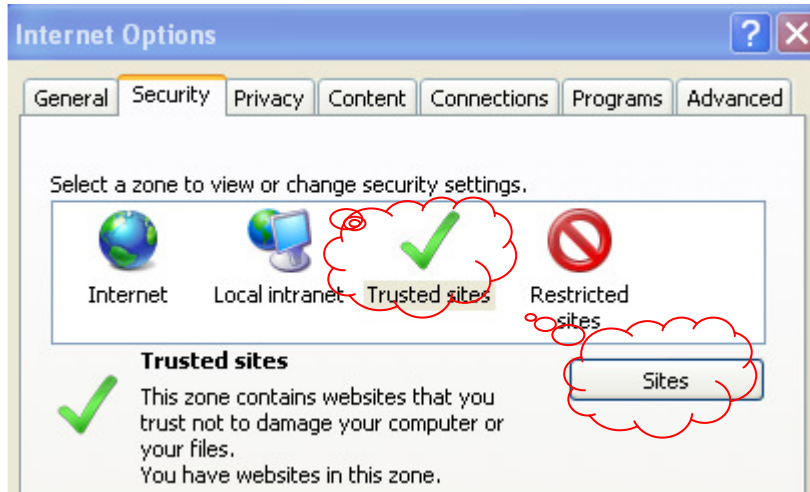

รูป 1.6

1.7 จากนั้น ทำเหมือนขั้นตอน 1.2 – 1.5 และคลิกปุ่ม No ตามรูป 1.7 เพื่อไม่ต้อง restart computer

รูป 1.7

2. เปิดโปรแกรม Internet Explorer

- เข้าไปที่เมนู > Tools -> Pop-up blocker เลือก Turn-off

- เข้าไปที่เมนู > Tools -> Internet options ไปที่ Tab -> Security > คลิก Trusted sites > คลิกปุ่ม Sites ตามรูป 2

รูป 2

ในช่อง Add this website to the zone: ให้พิมพ์ ***.cimbsecurities.co.th**
แล้วกดปุ่ม Add ถ้าพิมพ์ไม่ได้ให้เอาเครื่องหมายถูกในช่อง Require server ออก

จะได้ตามรูป 2.1 จากนั้นกดปุ่ม close

รูป 2.1

คลิกปุ่ม Custom level ตามรูป 2.2