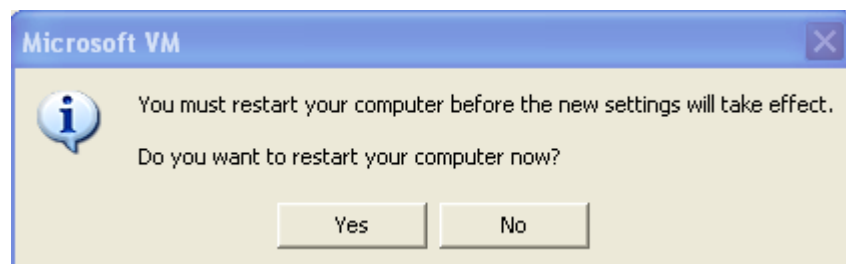

1.4 คลิกรุ่น Yes ตามรูป 1.4

รูป 1.4

1.5 เมื่อลงโปรแกรมเสร็จจะขึ้นว่า The installation is complete ให้คลิกปุ่ม OK ตามรูป 1.5 (ไม่ต้อง restart windows)

รูป 1.5

1.6 ลงโปรแกรม **msjvm3810** คลิกปุ่ม Run ตามรูป 1.6

รูป 1.6

1.7 จากนั้น ทำเหมือนขั้นตอน 1.2 – 1.5 และคลิกปุ่ม No ตามรูป 1.7 เพื่อไม่ต้อง restart computer

รูป 1.7

2. เปิดโปรแกรม Internet Explorer

- เข้าไปที่เมนู > Tools -> Pop-up blocker เลือก Turn-off

- เข้าไปที่เมนู > Tools -> Internet options ไปที่ Tab -> Security > คลิก Trusted sites > คลิกปุ่ม Sites ตามรูป 2