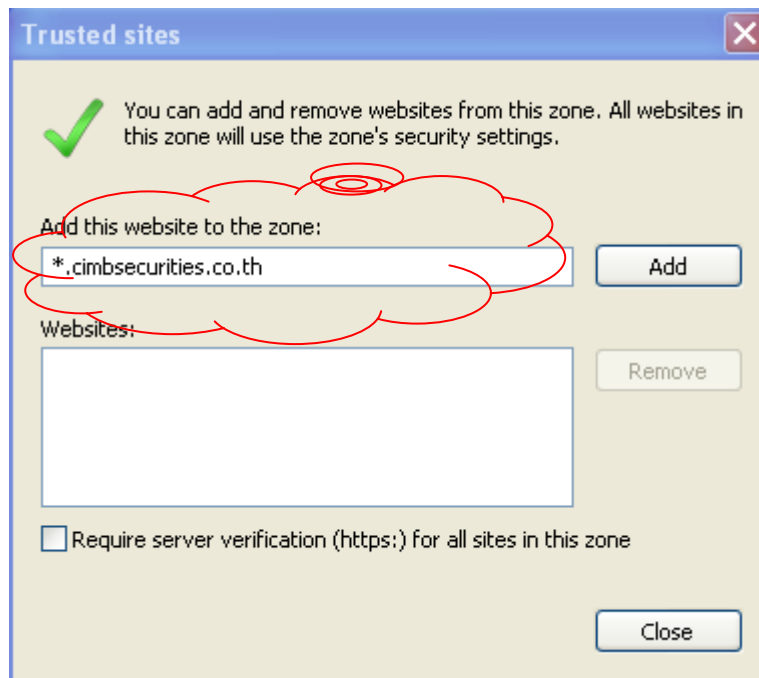

รูป 1.6

1.7 จากนั้น ทำเหมือนขั้นตอน 1.2 – 1.5 และคลิกปุ่ม No ตามรูป 1.7 เพื่อไม่ต้อง restart computer

รูป 1.7

2. เปิดโปรแกรม Internet Explorer

- เข้าไปที่เมนู > Tools -> Pop-up blocker เลือก Turn-off

- เข้าไปที่เมนู > Tools -> Internet options ไปที่ Tab -> Security > คลิก Trusted sites > คลิกปุ่ม Sites ตามรูป 2

รูป 2

ในช่อง Add this website to the zone: ให้พิมพ์ ***.cimbsecurities.co.th**
แล้วกดปุ่ม Add ถ้าพิมพ์ไม่ได้ให้เอาเครื่องหมายถูกในช่อง Require server ออก

จะได้ตามรูป 2.1 จากนั้นกดปุ่ม close

รูป 2.1

คลิกปุ่ม Custom level ตามรูป 2.2