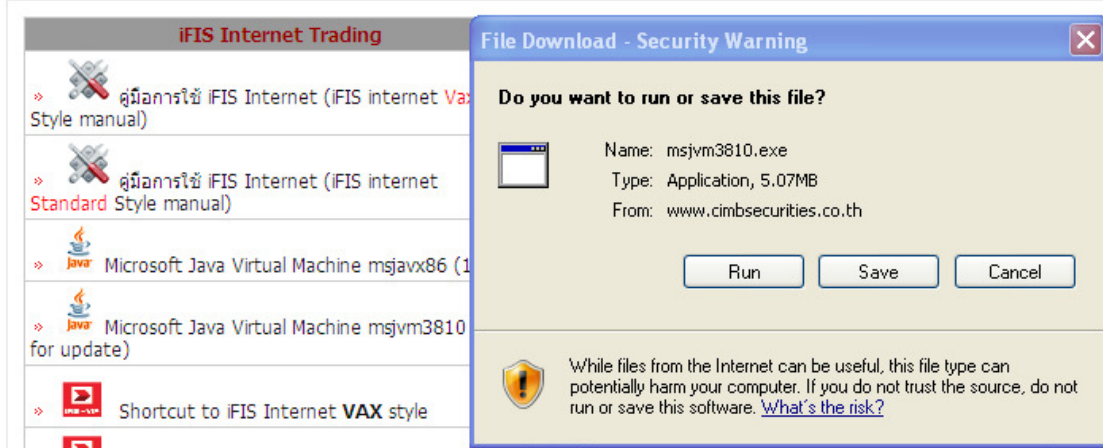

1.4 คลิกรุ่น Yes ตามรูป 1.4

รูป 1.4

1.5 เมื่อลงโปรแกรมเสร็จจะขึ้นว่า The installation is complete ให้คลิกปุ่ม OK ตามรูป 1.5 (ไม่ต้อง restart windows)

รูป 1.5

1.6 ลงโปรแกรม **msjvm3810** คลิกปุ่ม Run ตามรูป 1.6

รูป 1.6

1.7 จากนั้น ทำเหมือนขั้นตอน 1.2 – 1.5 และคลิกปุ่ม No ตามรูป 1.7 เพื่อไม่ต้อง restart computer

รูป 1.7

2. เปิดโปรแกรม Internet Explorer

- เข้าไปที่เมนู > Tools -> Pop-up blocker เลือก Turn-off

- เข้าไปที่เมนู > Tools -> Internet options ไปที่ Tab -> Security > คลิก Trusted sites > คลิกปุ่ม Sites ตามรูป 2