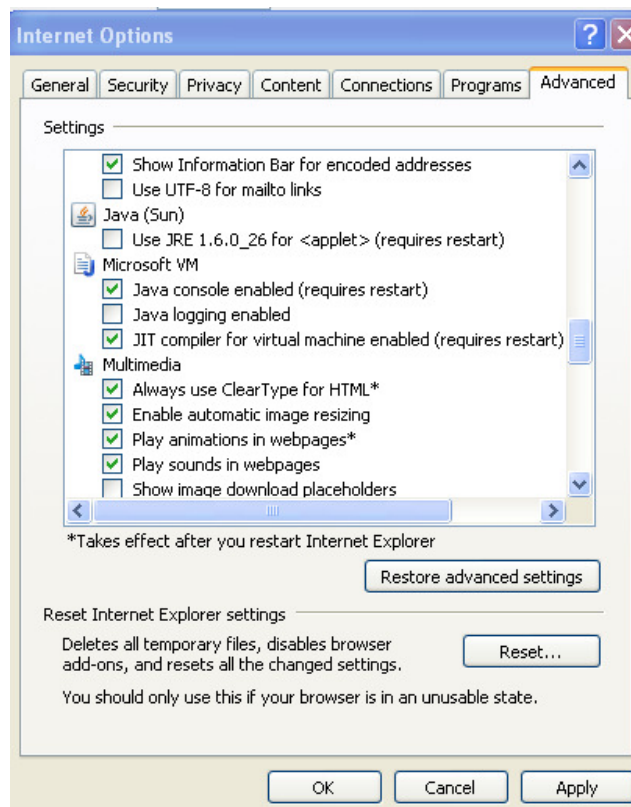

เลือก Tab -> Advanced

- ถ้าในเครื่องมีโปรแกรม Java(Sun) ☐ Use JRE 1.6.0_26 for <applet> (requires restart)

ให้เอาเครื่องหมายถูกออก

- ให้ทำเครื่องหมายถูกที่โปรแกรม Microsoft VM ที่หัวข้อ

1.Java console
(requires restart) 2.JIT
virtual machine