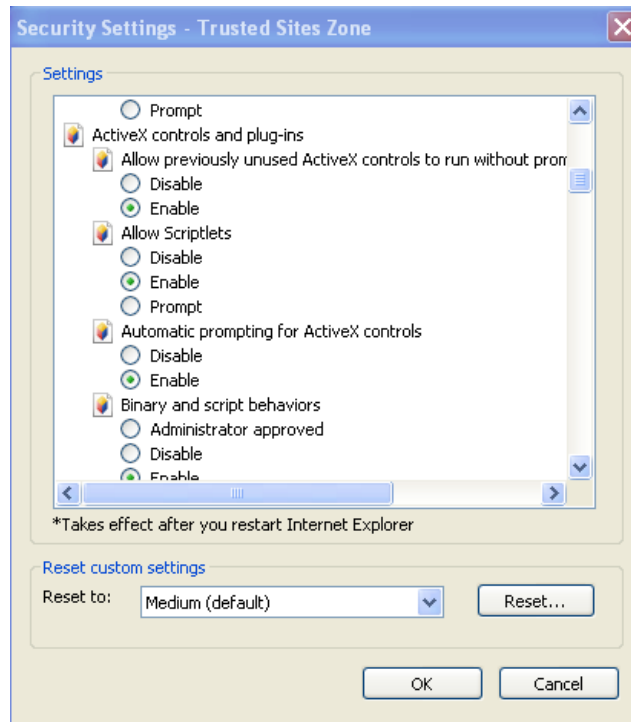

รูป 2

ในช่อง Add this website to the zone: ให้พิมพ์ ***.cimbsecurities.co.th**
แล้วกดปุ่ม Add ถ้าพิมพ์ไม่ได้ให้เอาเครื่องหมายถูกในช่อง Require server ออก

จะได้ตามรูป 2.1 จากนั้นกดปุ่ม close

รูป 2.1

คลิกปุ่ม Custom level ตามรูป 2.2

รูป 2.2

ในหน้า Security Settings / หมวด ActiveX controls and plug-ins ให้เซตค่าต่างๆ เป็น

Enable แล้วกดปุ่ม OK

เลือก Tab -> Advanced

- ถ้าในเครื่องมีโปรแกรม Java(Sun) Use JRE 1.6.0_26 for <applet> (requires restart)