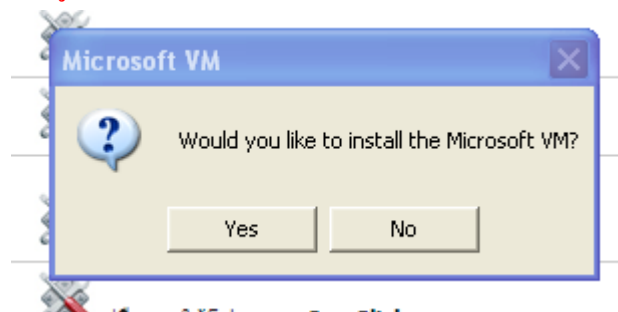

1.1 ลงโปรแกรม **msjax86** คลิกปุ่ม Run ตามรูป 1.1

Download

รูป 1.1

1.2 คลิกรุ่น Run อีกครั้ง ตามรูป 1.2

Download

รูป 1.2

1.3 คลิกรุ่น Yes ตามรูป 1.3

รูป 1.3

1.4 คลิกรุ่น Yes ตามรูป 1.4

รูป 1.4

1.5 เมื่อลงโปรแกรมเสร็จจะขึ้นว่า The installation is complete ให้คลิกปุ่ม OK ตามรูป 1.5 (ไม่ต้อง restart windows)

รูป 1.5

1.6 ลงโปรแกรม **msjvm3810** คลิกปุ่ม Run ตามรูป 1.6