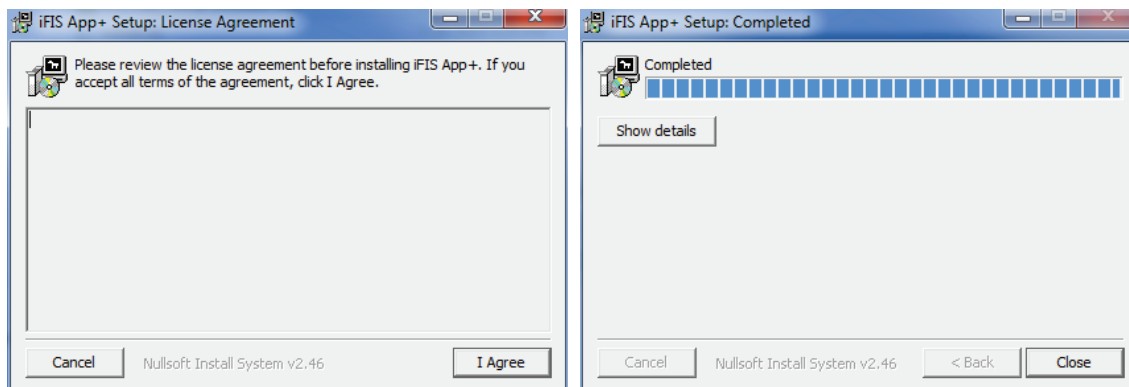

freewillsolutions	Document Id: iFIS app 15.02.06.07	
	Category: Project	Version: 15.02.06.07
	Date: 31/07/2015	Page: 6 of 6

*****Install Program iFIS App*****

Install iFIS App on Client	
Windows	
1. Set up iFIS App	Run iFIS_App_Setup.exe
2. Open iFIS App	Click icon link on desktop

- ดับเบิลคลิกติดตั้งตัว "iFIS App+ Setup"

- คลิก "I Agree" และรอติดตั้งจนเสร็จ จากนั้นคลิกปุ่ม "Close" เป็นการเสร็จสิ้นการติดตั้ง

- เข้าใช้โปรแกรมโดยการดับเบิลคลิกโปรแกรม "iFIS_App_test"